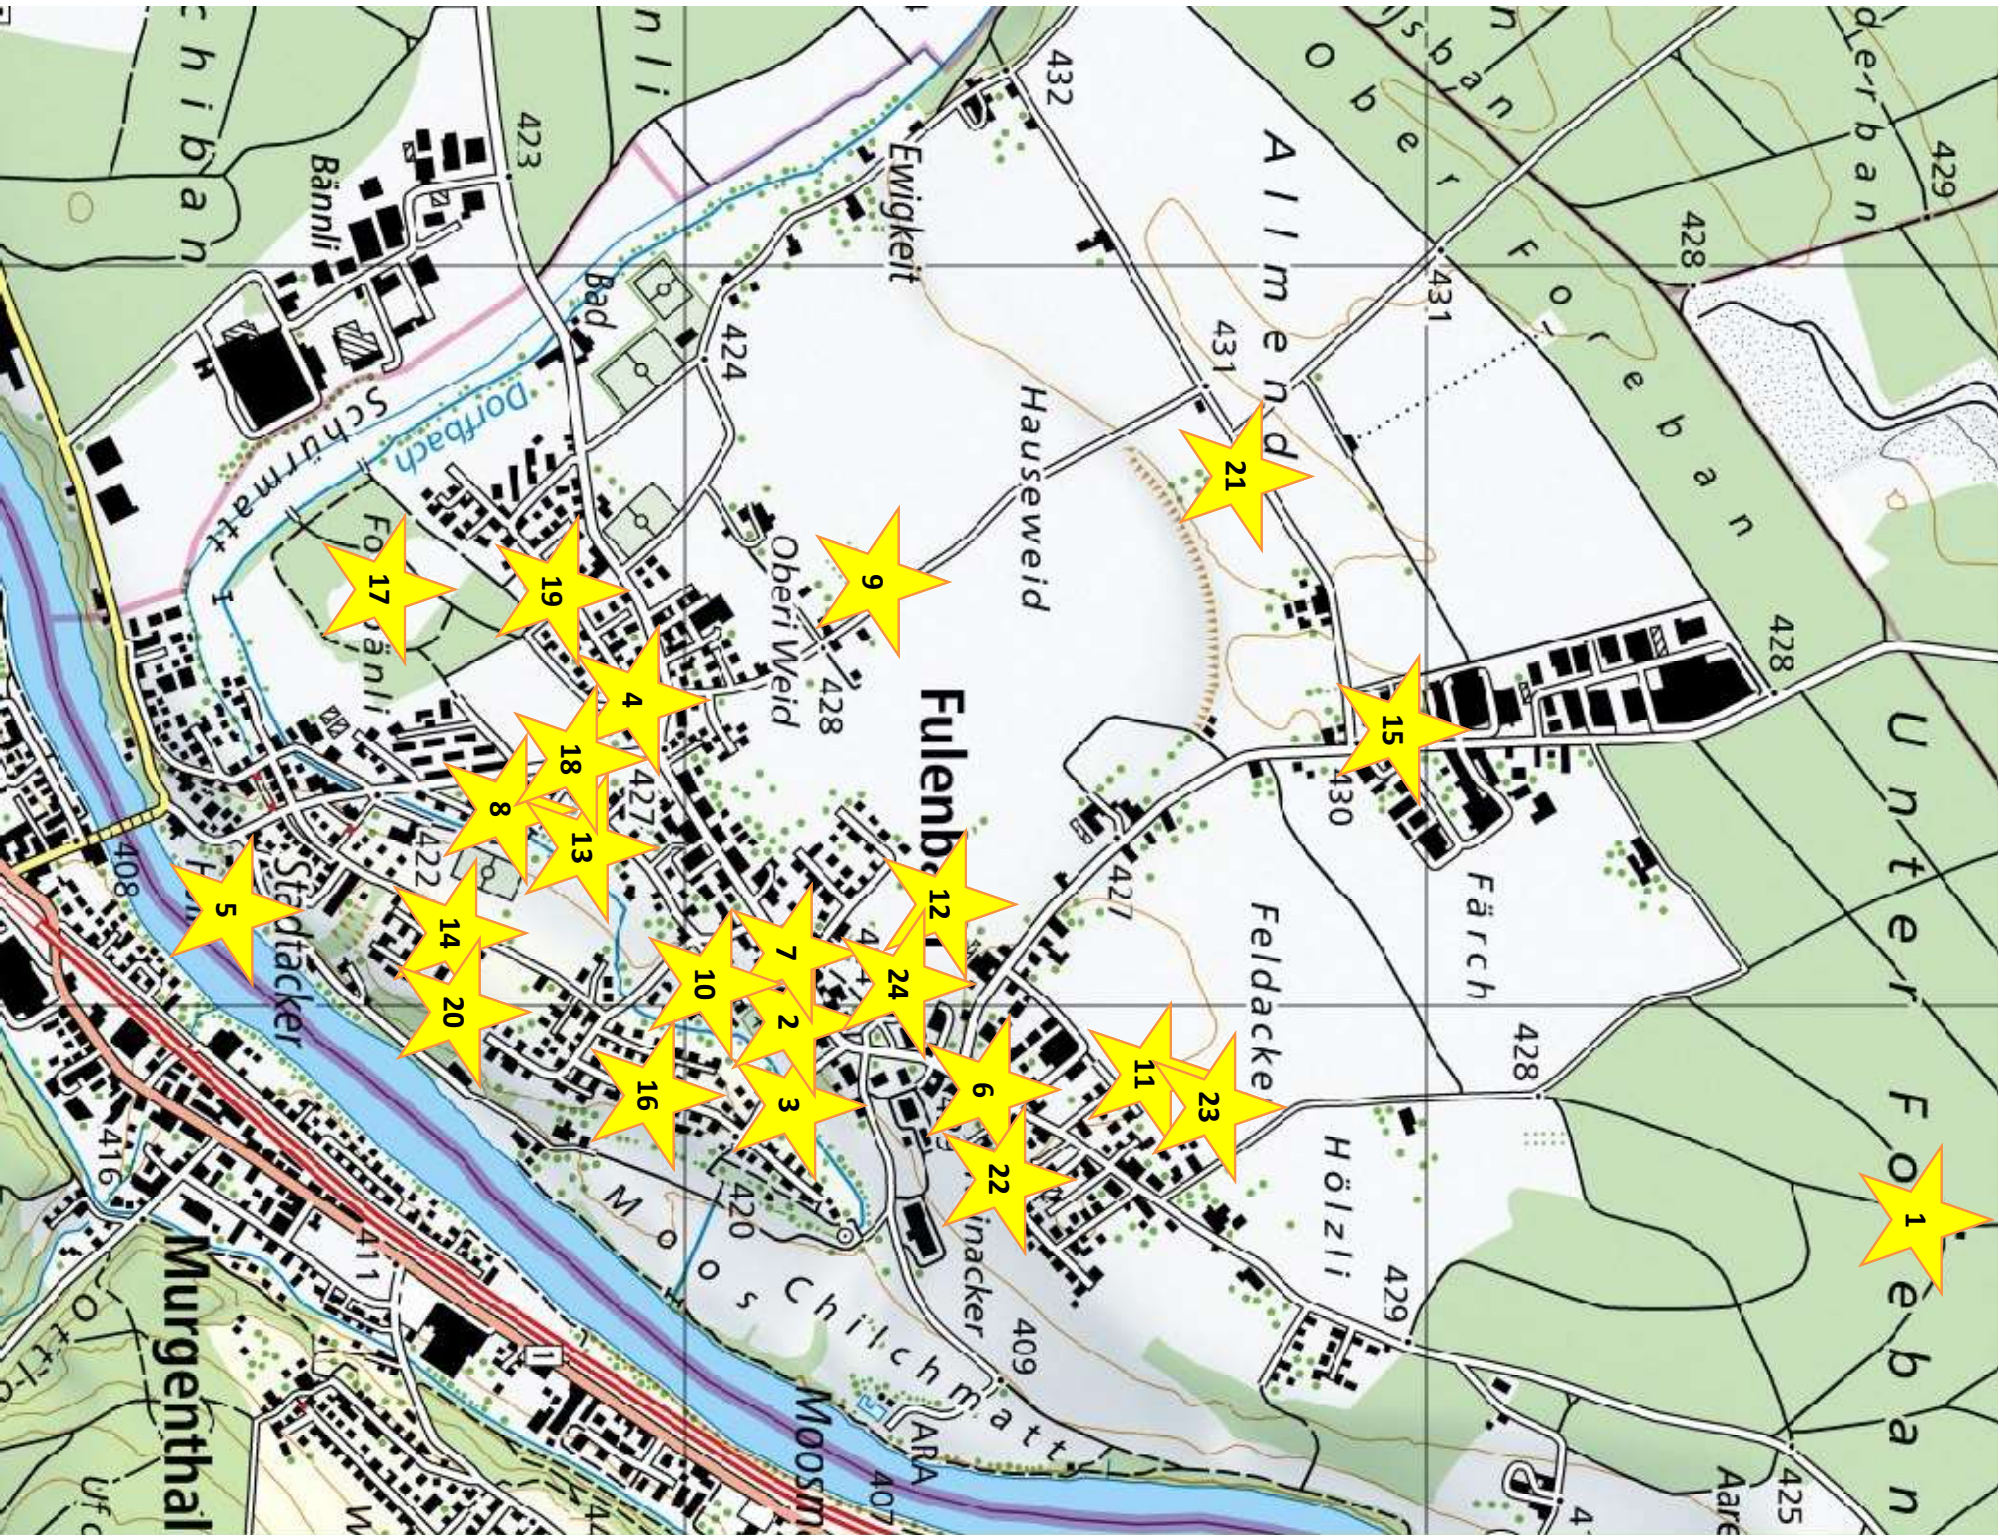

1

15

21

9

17

19

4

18

13

5

14

20

10

7

3

12

24

6

11

23

22

16

10

2

4

24

11

23

22

16

10

7

2

3

12

24

11

23

22

16

10

7

2

3

12

24

11

23

22

16

10

7

2

3

12

24

11

23

22

16

10

7

2

3

12

24

11

23

22

16

10

7

2

3

12

24

11

23

22

16

10

7

2

3

12

24

11

23

22

16

10

7

2

3

12

24

11

23

22

16

10

7

2

3

12

24

11

23

22

16

10

7

2

3

12

24

11

23

22

16

10

7

2

3

12

24

11

23

22

16

10

7

2

3

12

24

11

23

22

16

10

7

2

3

12

24

11

23

22

16

10

7

2

3

12

24

11

23

22

16

10

7

2

3

12

24

11

23

22

16

10

7

2

3

12

24

11

23

22

16

10

7

2

3

12

24

11

23

22

16

10

7

2

3

12

24

11

23

22

16

10

7

2

3

12

24

11

23

22

16

10

7

2

3

12

24

11

23

22

16

10

7

2

3

12

24

11

23

22

16

10

7

2

3

12

24

11

23

22

16

10

7

2

3

12

24

11

23

22

16

10

7

2

3

12

24

11

23

22

16

10

7

2

3

12

24

11

23

22

16

10

7

2

3

12

24

11

23

22

16

10

7

2

3

12

24

11

23

22

16

10

7

2

3

12

24

11

23

22

16

10

7

2

3

12

24

11

23

22

16

10

7

2

3

12

24

11

23

22

16

10

7

2

3

12

24

11

23

22

16

10

7

2

3

12

24

11

23

22

16

10

7

2

3

12

24

11

23

22

16

10

7